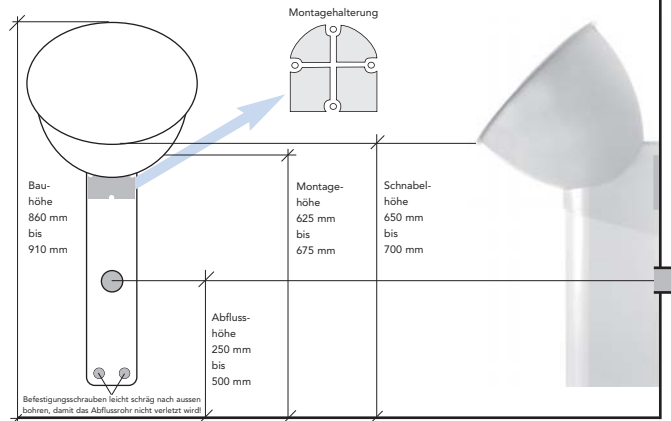

Montagezeichnung

Montagehinweise

Die angegebenen Anschlussmaße beziehen sich auf bauseits vorbereitete wandbündige Steckmuffe DN 50 mit Lippendichtung. Nach dem Urinal Ki-ONE darf kein Siphon montiert werden!