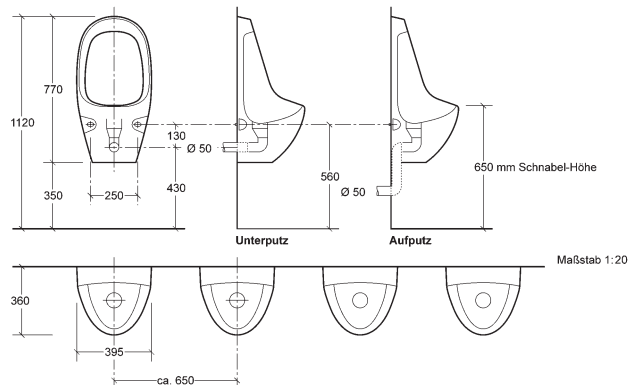

Die Funktionalität ist auf einfachste Handhabung ausgelegt und von jeder Reinigungskraft ausführbar!

Montagezeichnung

Montagehinweise

Die angegebenen Anschlussmaße beziehen sich auf bauseits vorbereitete wandbündige Steckmuffe DN 50 mit Lippendichtung. Anschluss am Entwässerungssystem nur mit Keramik Anschluss Stutzen! z.B. V&B Art. Nr. 99820000 oder Marley Art. Nr. 093048, nicht im Lieferumfang enthalten! Nach dem ERNST-Urinal darf kein Siphon montiert werden!

Montagezeit ca. 20 Minuten pro Becken (Gewicht ca. 21,5 kg). Befestigungsmaterial im Lieferumfang enthalten.

Schnabel	Benutzergruppe	Mitte-Ablauf-Höhe ab OKFFB
520 mm	Kinder von 8 bis 10 Jahren	300 mm
570 mm	Kinder von 11 bis 14 Jahren	350 mm
650 mm	ab 15 Jahren und Erwachsene	430 mm
700 mm	empfohlener Standard	480 mm